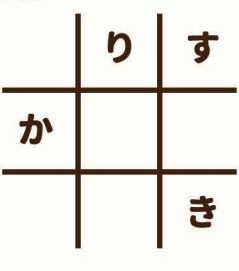

手がかり2
入場口付近の
灯りのつく柱

手がかり1
入り口近くの木の柱

手がかり3
建物と川の間にある
記念碑付近の柱

ステップ 2

3つの〈手がかり〉を集めて謎を解くと〈いやしの花のありか〉がわかるぞ!
いやしの花を発見したら、P6に【キーワード】を記入しよう!

手がかり1

手がかり2・3

のつく地に宝あり。